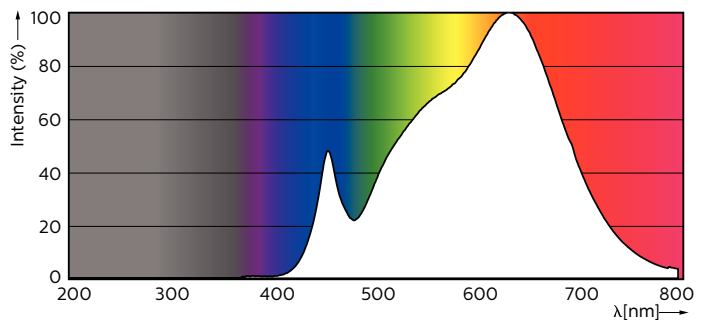

MASTER LEDspot ExpertColor MV 50W GU10 930 36D

MASTER LEDspot ExpertColor MV 50W GU10 930 36D