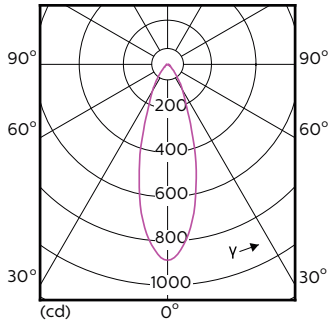

MASTER LEDspot ExpertColor MV

Dados fotométricos

MASTER LEDspot ExpertColor MV 50W GU10 930 36D